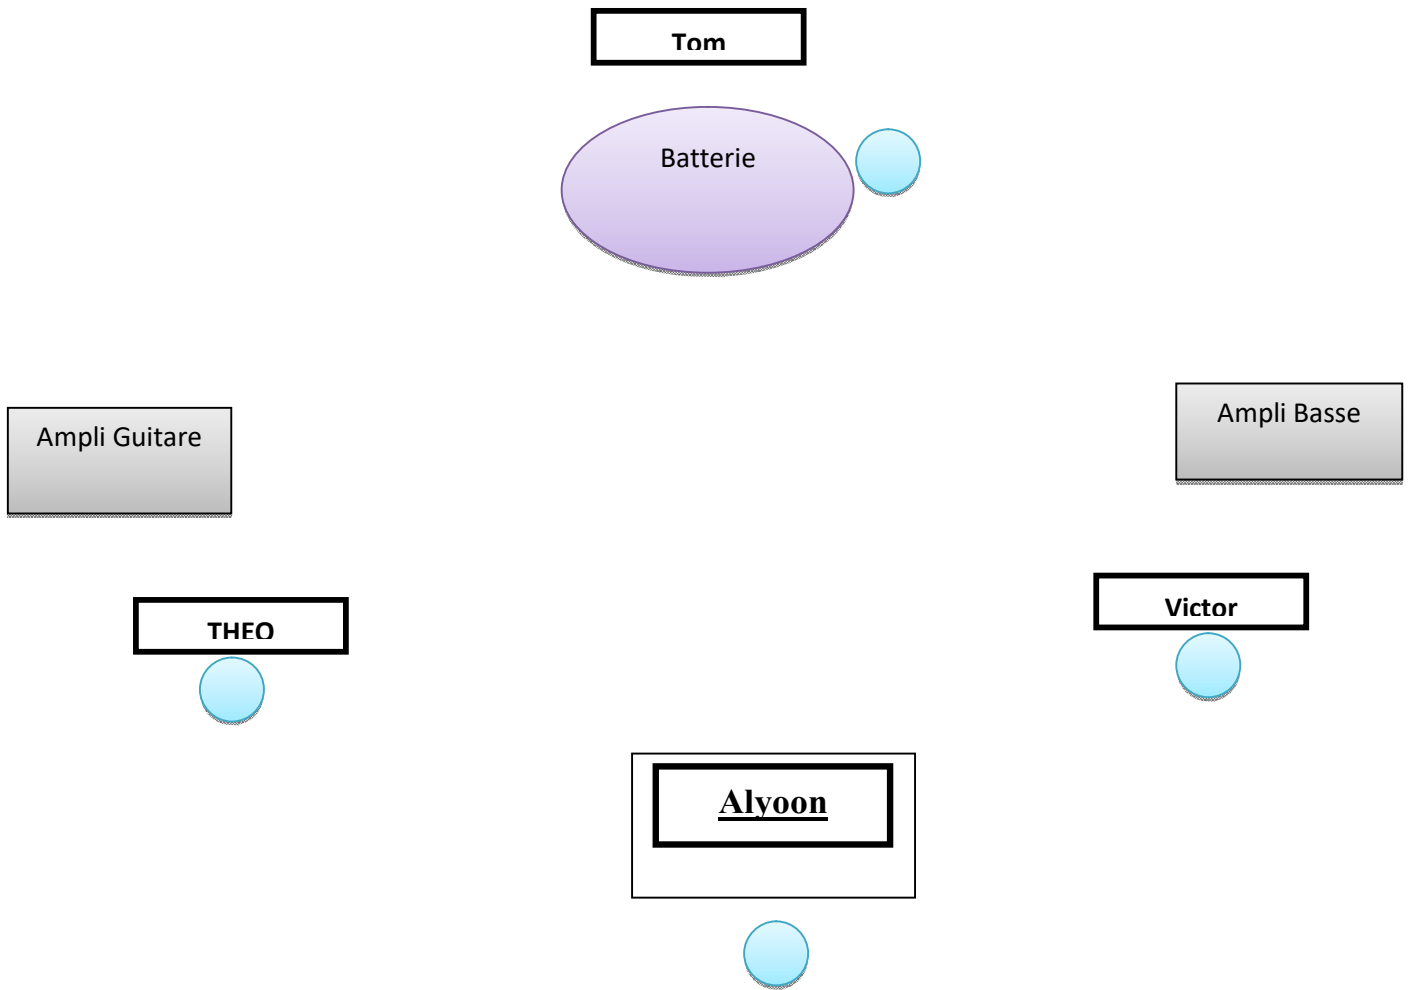

Fiche Technique

Alyoon & THE RYTHM N SOUL BAND

Les musiciens :

- Alyoon : Chant
- Victor : Basse
- Théo : Guitare
- Tom : Batterie

Patch :

Voie	Instrument	Micro
1	Kick	Type Beta 52
2	Snare	Type SM 57
3	HH	Type KM 184
4	Tom	Type Beta 56
5	Tom Floor	Type Beta 56
6	Overhead Left	Type SM 81
7	Overhead Right	Type SM 81
8	Ampli Basse Peavey	DI
9	Guitare Electro acoustique	DI
10	Voix Alyoon (Chant)	Type SM 58
11	Voix Victor (bassiste)	Type SM 58
12	Voix Théo (Guitariste)	Type SM 58
13	Voix Tom (Batteur)	Type SM 58

Plan de scène :

* possibilité d'une section cuivre (selon les scènes)

*  = Pied de micro